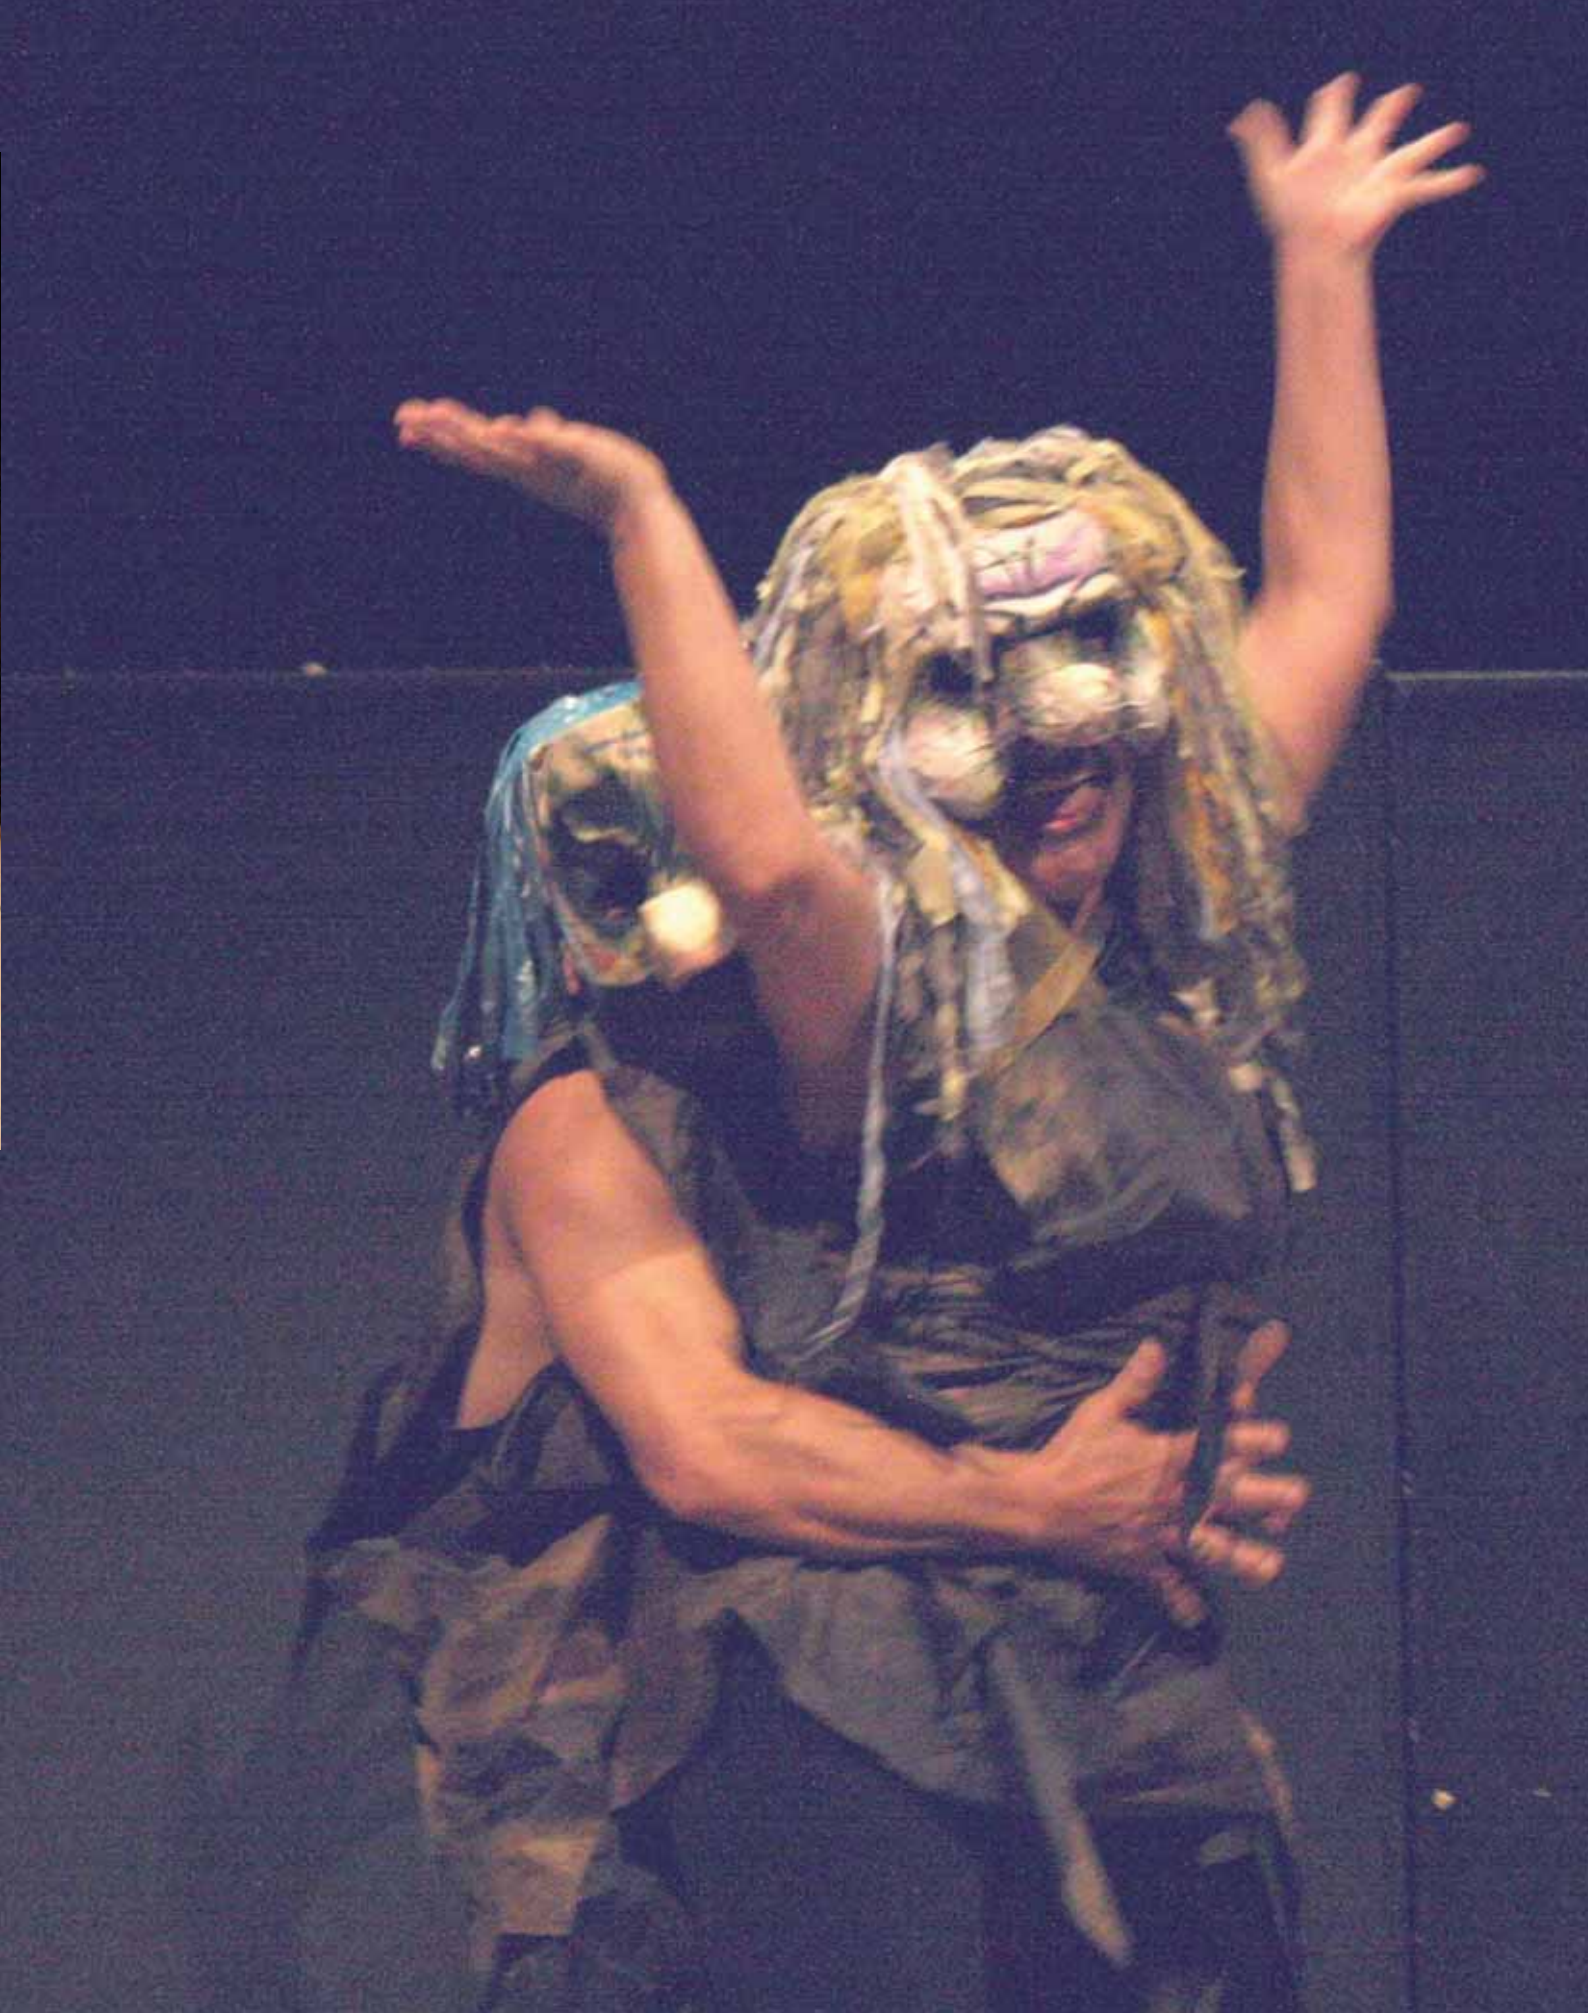

Ubu Rei (2012). ATORES: Rafael Reüs e Raquel Chula. FOTO: Renato Grecchi.